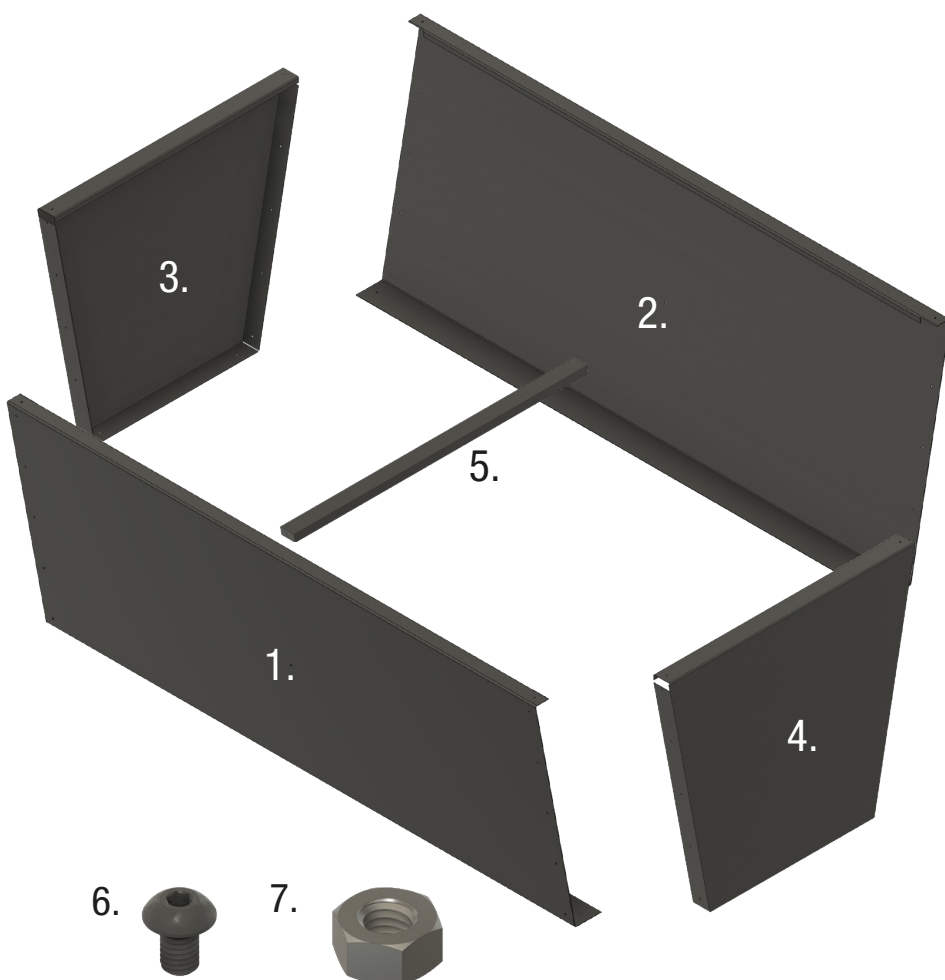

## Seznam komponentů | Parts list

| Číslo<br>No. | Popis<br>Designation                | Množství<br>Quantity |             |
|--------------|-------------------------------------|----------------------|-------------|
|              |                                     | Valenta 150          | Valenta 200 |
| 1.           | Přední strana   Front wall          | 1 x                  | 1 x         |
| 2.           | Zadní strana   Back wall            | 1 x                  | 1 x         |
| 3.           | Boční leva strana   Side wall left  | 1 x                  | 1 x         |
| 4.           | Seitenwand rechts   Side wall right | 1 x                  | 1 x         |
| 5.           | Křížová vzpěra   Cross brace        | 1 x                  | 2 x         |
| 6.           | Šroub M5 x 8   Screw M5 x 8         | 30 x                 | 32 x        |
| 7.           | Matice M5   Nut M5                  | 30 x                 | 32 x        |