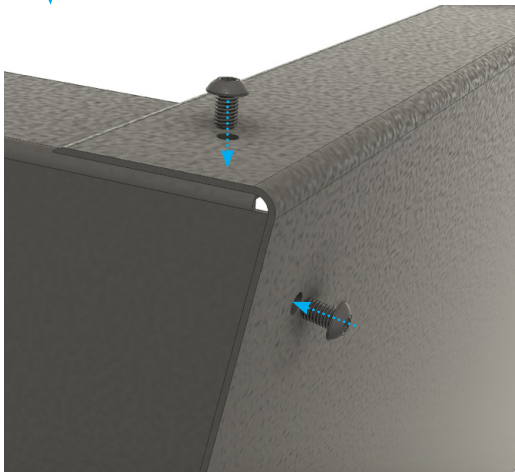

Nástroje: obsaženo v dodávce

Imbus: 3 mm

Klíč: SW 8

Tool: Included in delivery

Hexagon socket: 3 mm

Ring wrench: SW 8

1.

2.

6. 7 x  
7. 7 x

3.

6. 7x

7. 7x

4. Valenta 150 = 1 x  
Valenta 200 = 2 x

5.

- 6. 150ér = 2 x  
200ér = 4 x
- 7. 150ér = 2 x  
200ér = 4 x

Vyvýšený záhon rádne naplňte. Niže naleznete návrh na zaplnění vyvýšeného záhonu:  
Fill raised bed correctly. Enclosed you will find a suggestion for filling the raised bed: