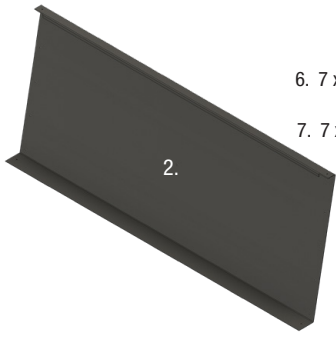

## Seznam komponentů | Parts list

| Číslo<br>No. | Popis<br>Designation                | Množství<br>Quantity |             |
|--------------|-------------------------------------|----------------------|-------------|
|              |                                     | Valenta 150          | Valenta 200 |
| 1.           | Přední strana   Front wall          | 1 x                  | 1 x         |
| 2.           | Zadní strana   Back wall            | 1 x                  | 1 x         |
| 3.           | Boční leva strana   Side wall left  | 1 x                  | 1 x         |
| 4.           | Seitenwand rechts   Side wall right | 1 x                  | 1 x         |
| 5.           | Křížová vzpěra   Cross brace        | 1 x                  | 2 x         |
| 6.           | Šroub M5 x 8   Screw M5 x 8         | 30 x                 | 32 x        |
| 7.           | Matice M5   Nut M5                  | 30 x                 | 32 x        |

Nástroje: obsaženo v dodávce

Imbus: 3 mm

Klíč: SW 8

Tool: Included in delivery

Hexagon socket: 3 mm

Ring wrench: SW 8

1.

2.

6. 7 x  
7. 7 x

3.

6. 7x

7. 7x

4. Valenta 150 = 1 x  
Valenta 200 = 2 x

5.

- 6. 150ér = 2 x  
200ér = 4 x
- 7. 150ér = 2 x  
200ér = 4 x

Vyvýšený záhon rádne naplňte. Niže naleznete návrh na zaplnění vyvýšeného záhonu:  
Fill raised bed correctly. Enclosed you will find a suggestion for filling the raised bed: