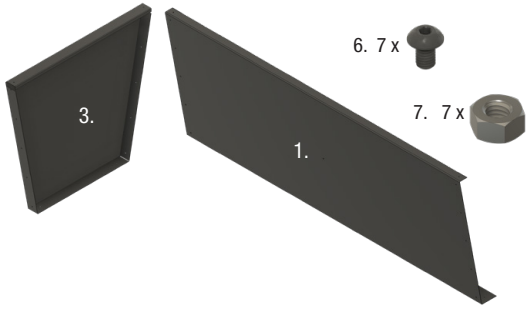

## Seznam komponentů | Parts list

| Číslo<br>No. | Popis<br>Designation                | Množství<br>Quantity |             |
|--------------|-------------------------------------|----------------------|-------------|
|              |                                     | Valenta 150          | Valenta 200 |
| 1.           | Přední strana   Front wall          | 1 x                  | 1 x         |
| 2.           | Zadní strana   Back wall            | 1 x                  | 1 x         |
| 3.           | Boční leva strana   Side wall left  | 1 x                  | 1 x         |
| 4.           | Seitenwand rechts   Side wall right | 1 x                  | 1 x         |
| 5.           | Křížová vzpěra   Cross brace        | 1 x                  | 2 x         |
| 6.           | Šroub M5 x 8   Screw M5 x 8         | 30 x                 | 32 x        |
| 7.           | Matice M5   Nut M5                  | 30 x                 | 32 x        |

Nástroje: obsaženo v dodávce

Imbus: 3 mm

Klíč: SW 8

Tool: Included in delivery

Hexagon socket: 3 mm

Ring wrench: SW 8

1.

2.