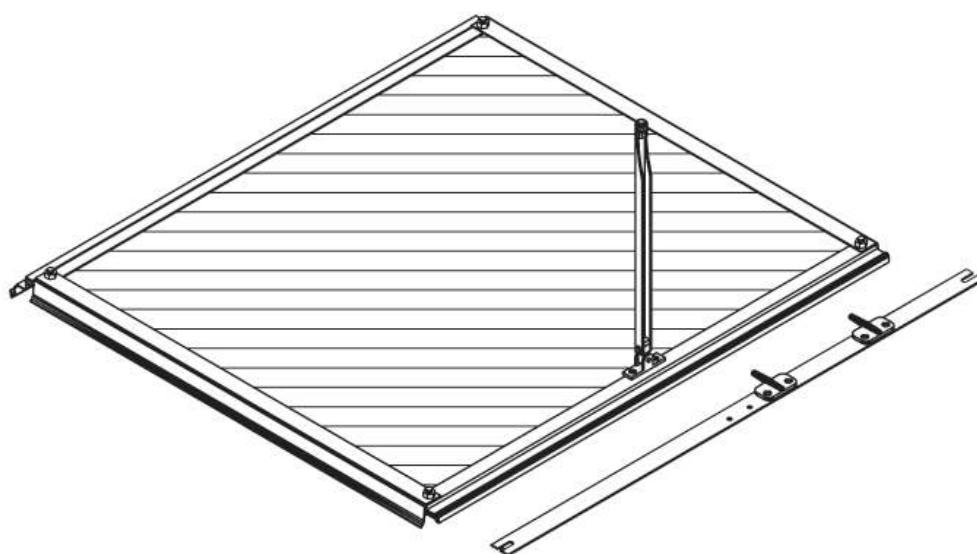

Díl No.	Díl	Velikost mm	Množství / tloušťka PC	
			600mm	720mm
1001		M6 x 12	4	4
1002		M6	6	6
1006		3.5 x 6	6	6
1016		40	2	2
1019		15	1	1
1063		635	1	-
1064		602	1	-
1065		522	2	2

Díl No.	Díl	Velikost mm	Množství /tloušťka PC	
			600mm	720mm
1066		602	1	-
1067		295	1	1
1087		755	-	1
1088		722	-	1
1090		722	-	1
2001		M6 x 12	2	2
2016		40	2	-