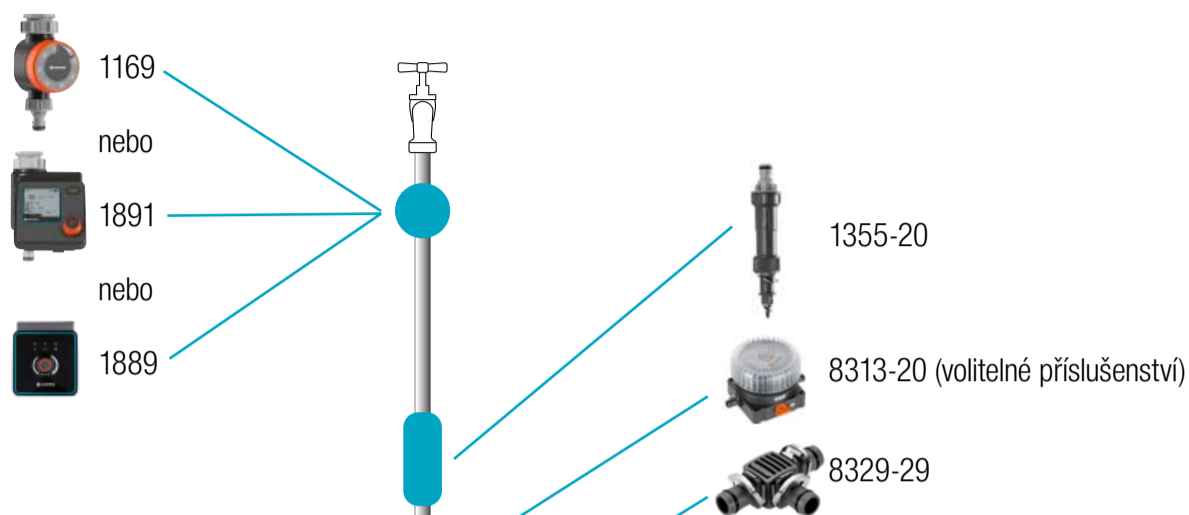

# SCHEMA ZAPOJENÍ

-  1  
8333-20
-  2  
8343-29
-  3  
1391-29
-  4  
13218-29
-  5  
13208-29

# PRODLOUŽENÍ

8333-20

8343-29

1391-29

13218-29

13208-29