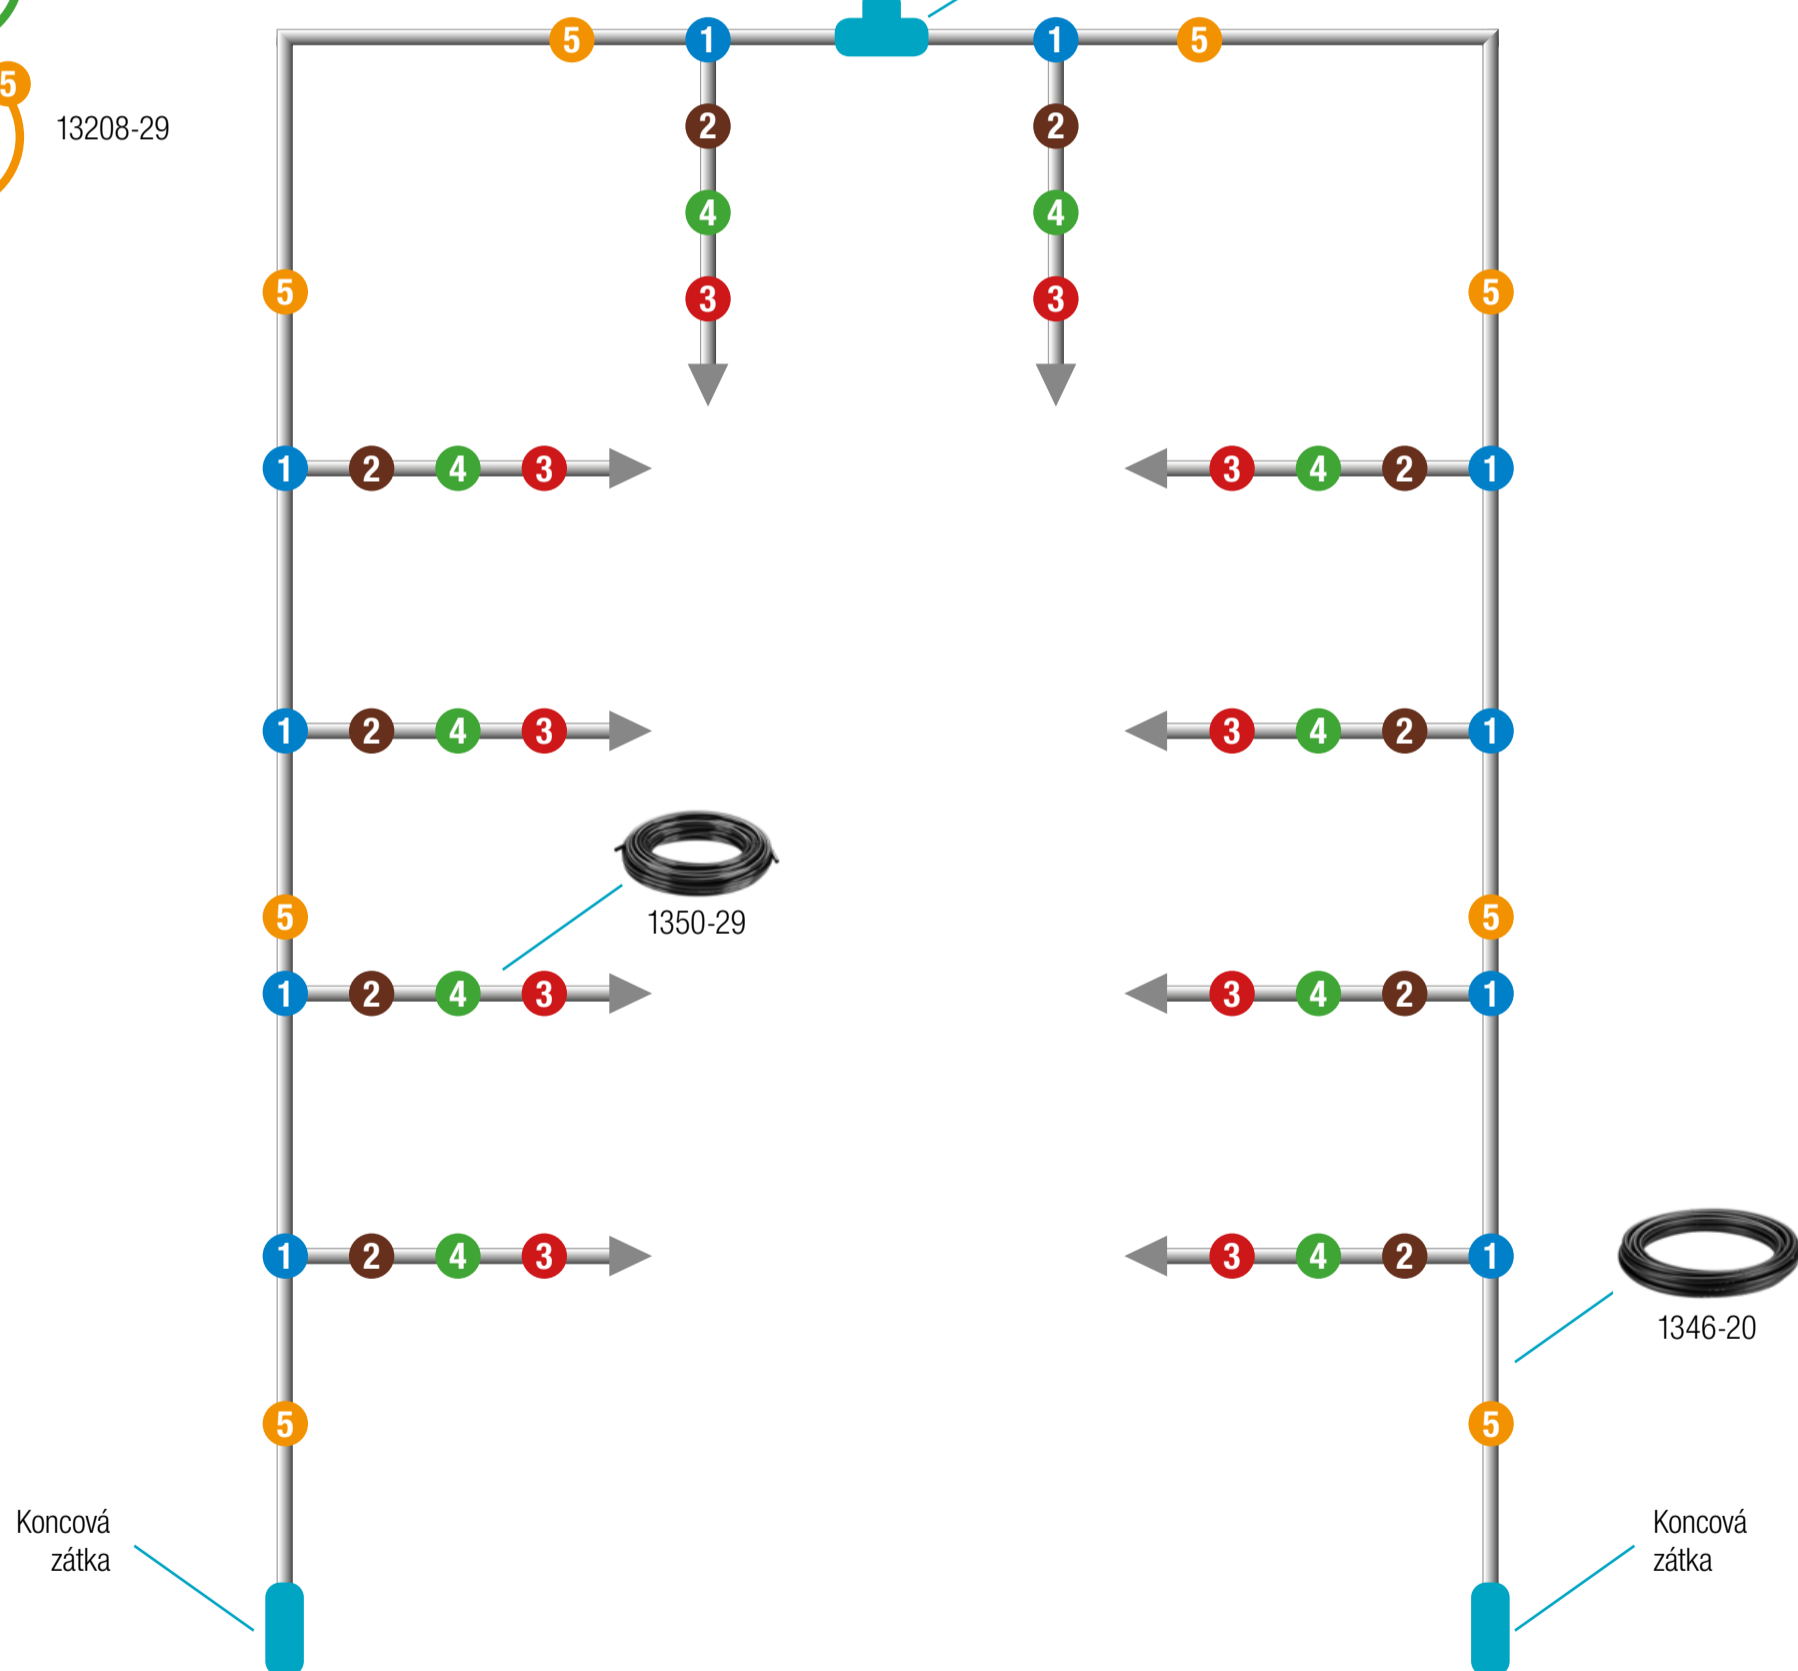

# SCHEMA ZAPOJENÍ

-  1  
8333-20
-  2  
8343-29
-  3  
1391-29
-  4  
13218-29
-  5  
13208-29

# PRODLOUŽENÍ

8333-20

8343-29

1391-29

13218-29

13208-29